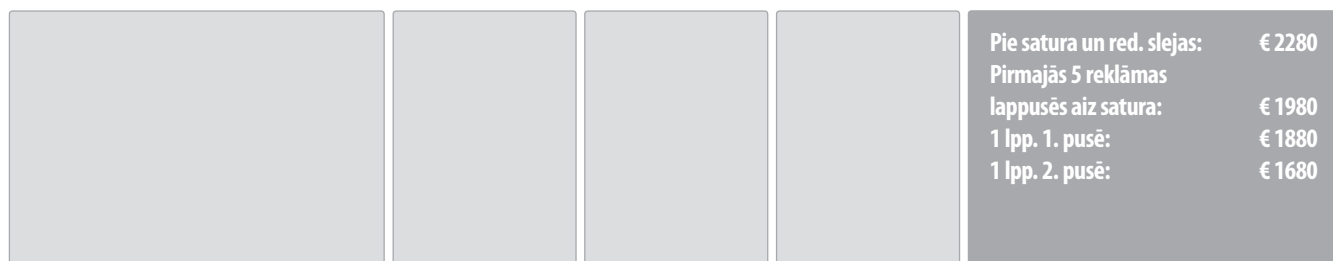

Pie satura un red. slejas: € 2280
Pirmajās 5 reklāmas lappusēs aiz satura: € 1980
1 lpp. 1. pusē: € 1880
1 lpp. 2. pusē: € 1680

1. atvērums	2.-5. atvērums	atvērums	3. vāks	4. vāks	1 lpp.
€ 3280	€ 2880	€ 2680	€ 2880	€ 3280	→
458 x 297 mm			229 x 297 mm	229 x 297 mm	229 x 297 mm