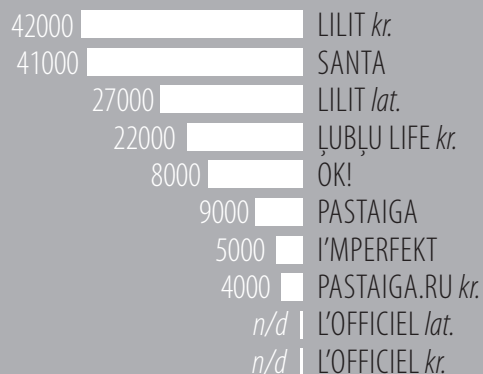

LIILIT

D Z I V E S S T I L A Ž U R N Ā L S L A T V I J Ā

**SIEVIEŠU ŽURNĀLU
AUDITORIJA,**
COVER, TNS 2018

**SIEVIEŠU ŽURNĀLU
VIENA NUMURA VIDĒJĀS PĀRDOŠANAS**

TOP 20

(MĒNEŠĀ UN RETĀK
01.01.2017 – 31.12.2017)